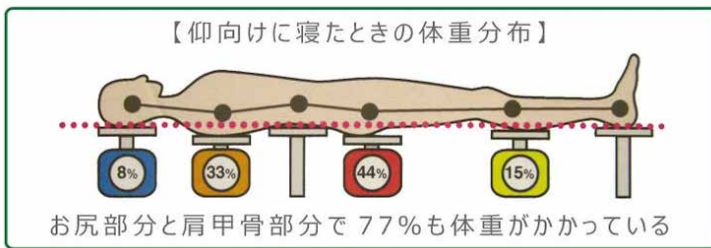

「眠り」にこだわった「敷ふとん」と「まくら」が大切  
腰痛の方や腰痛予防にも  
おすすめの快眠セット集結

うしまる快眠  
セット-N

断面図

うしまる  
快眠セット②

断面図

うしまる  
快眠セット③

断面図

大ヒットオリジナル商品  
うしまるオリジナル  
安眠まくら  
(補充パイプ付)

特に女性に大人気!  
うしまるオリジナル  
熟睡まくら  
(補充パイプ付)

今年になって売筋第1位  
うしまるオリジナル  
爆睡まくら  
(補充パイプ付)

特徴

世界トップクラスの中「素材」を集結  
ぐっすり睡眠スッキリした目覚め。

体圧  
分散性

通気性

高密度  
高弾圧

Point01 肩・腰・足と正しく体重を分散します

肩・腰・足への圧力をダブルクッション構造が分散し身体への負担を軽減します。休んでいる間に働く自然治癒力(人が生まれながらに持っている治そうという力)をより良い状態で引き出してくれるので、腰痛予防・腰痛対策にもおすすめです。

Point02 ウレタンよりムレにくくへたりにくい  
ユーロフォームを使用

通常のウレタンフォームはムレやすくへたりやすいのが欠点ですが、ユーロフォームは天然由来の素材テンセル®パウダーと、ランダムオープンセル(空気層)の効果で優れた吸放湿性を実現。通気性が良くムレにくくへたりにくいウレタンフォーム。

Point03 側生地・中材が洗える  
からいつも清潔

側生地を洗濯ネットに入れて、ご家庭の洗濯機で丸洗い。中材はお風呂場のシャワーで洗い流し、十分十分に水を切り、風通しの良い日陰で乾かして下さい。

Point04 まくらは睡眠の質に大きく影響します  
当社ではオリジナルまくらつくれます

正しい知識をもって、自分に適したまくらを選択してください。まくらは、頭ではなく、首にするもの。まずは枕を首にあてて、頸椎の窪みを埋めるため高さを調整し枕を作っていきます。