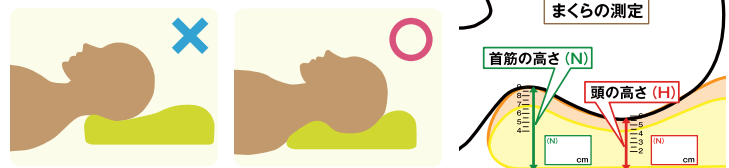

肩・腰・足への圧力をダブルクッション構造が分散し身体への負担を軽減します。休んでいる間に働く自然治癒力(人が生まれながらに持っている治そうという力)をより良い状態で引き出してくれるので、腰痛予防・腰痛対策にもおすすめです。

Point02 ウレタンよりムレにくくへたりにくい  
ユーロフォームを使用

通常のウレタンフォームはムレやすくへたりやすいのが欠点ですが、ユーロフォームは天然由来の素材テンセル®パウダーと、ランダムオープンセル(空気層)の効果で優れた吸放湿性を実現。通気性が良くムレにくくへたりにくいウレタンフォーム。

Point03 側生地・中材が洗える  
からいつも清潔

側生地を洗濯ネットに入れて、ご家庭の洗濯機で丸洗い。中材はお風呂場のシャワーで洗い流し、十分十分に水を切り、風通しの良い日陰で乾かして下さい。

Point04 まくらは睡眠の質に大きく影響します  
当社ではオリジナルまくらつくれます

正しい知識をもって、自分に適したまくらを選択してください。まくらは、頭ではなく、首にするもの。まずは枕を首にあてて、頸椎の窪みを埋めるため高さを調整し枕を作っていきます。