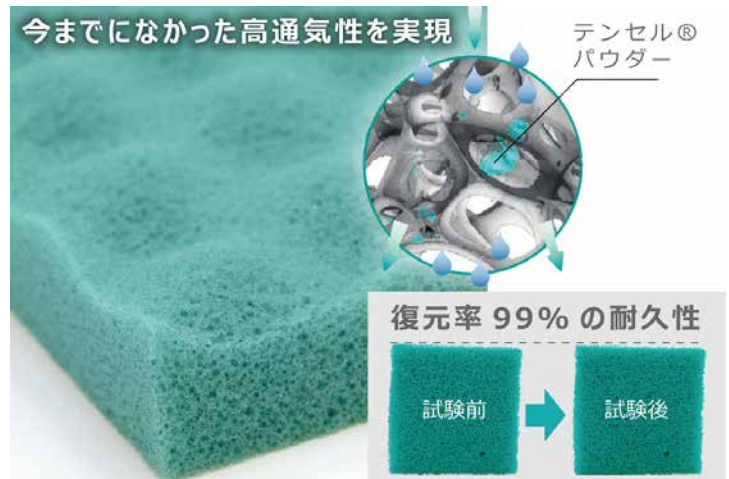

特に女性に大人気!  
うしまるオリジナル  
熟睡まくら  
(補充パイプ付)

今年になって売筋第1位  
うしまるオリジナル  
爆睡まくら  
(補充パイプ付)

特徴

世界トップクラスの中「素材」を集結  
ぐっすり睡眠スッキリした目覚め。

体圧  
分散性

通気性

高密度  
高弾圧

Point01 肩・腰・足と正しく体重を分散します

肩・腰・足への圧力をダブルクッション構造が分散し身体への負担を軽減します。休んでいる間に働く自然治癒力(人が生まれながらに持っている治そうという力)をより良い状態で引き出してくれるので、腰痛予防・腰痛対策にもおすすめです。

Point02 ウレタンよりムレにくくへたりにくい  
ユーロフォームを使用

通常のウレタンフォームはムレやすくへたりやすいのが欠点ですが、ユーロフォームは天然由来の素材テンセル®パウダーと、ランダムオープンセル(空気層)の効果で優れた吸放湿性を実現。通気性が良くムレにくくへたりにくいウレタンフォーム。