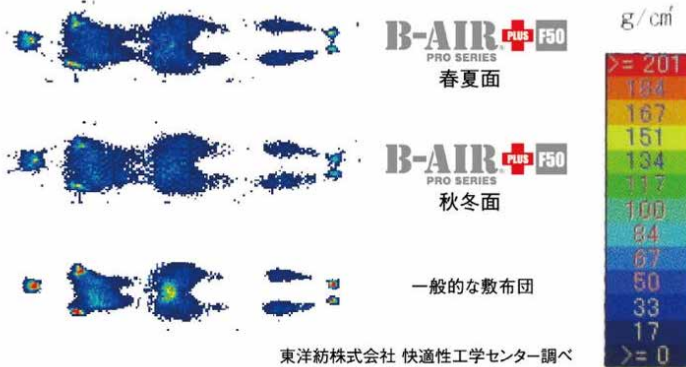

特に女性に大人気!  
うしまるオリジナル  
熟睡まくら  
(補充パイプ付)

今年になって売筋第1位  
うしまるオリジナル  
爆睡まくら  
(補充パイプ付)

特徴

世界トップクラスの中「素材」を集結  
ぐっすり睡眠スッキリした目覚め。

体圧  
分散性

通気性

高密度  
高弾圧

Point01 肩・腰・足と正しく体重を分散します