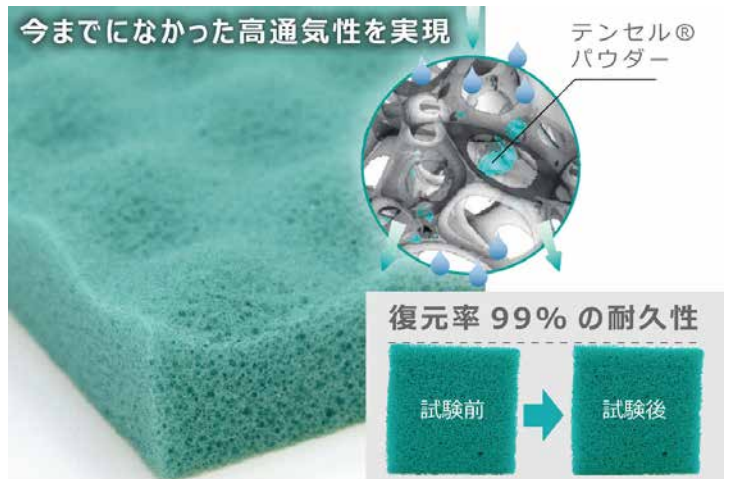

特徴

世界トップクラスの中「素材」を集結
ぐっすり睡眠スッキリした目覚め。

体圧
分散性

通気性

高密度
高弾圧

Point01 肩・腰・足と正しく体重を分散します

【仰向けに寝たときの体重分布】

肩・腰・足への圧力をダブルクッション構造が分散し身体への負担を軽減します。休んでいる間に働く自然治癒力(人が生まれながらに持っている治そうという力)をより良い状態で引き出してくれるので、腰痛予防・腰痛対策にもおすすめです。

Point02 ウレタンよりムレにくくへたりにくい
ユーロフォームを使用

通常のウレタンフォームはムレやすくへたりやすいのが欠点ですが、ユーロフォームは天然由来の素材テンセル®パウダーと、ランダムオープンセル(空気層)の効果で優れた吸放湿性を実現。通気性が良くムレにくくへたりにくいウレタンフォーム。

Point03

側生地・中材が洗える
からいつも清潔

側生地を洗濯ネットに入れて、ご家庭の洗濯機で丸洗い。中材はお風呂場のシャワーで洗い流し、十分十分に水を切り、風通しの良い日陰で乾かして下さい。