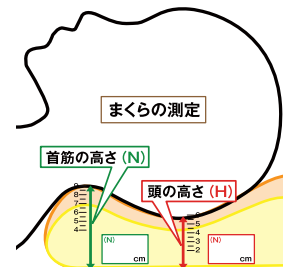

特徴

世界トップクラスの中「素材」を集結
ぐっすり睡眠スッキリした目覚め。

体圧
分散性

通気性

高密度
高弾圧

Point01 肩・腰・足と正しく体重を分散します

【仰向けに寝たときの体重分布】

肩・腰・足への圧力をダブルクッション構造が分散し身体への負担を軽減します。休んでいる間に働く自然治癒力(人が生まれながらに持っている治そうという力)をより良い状態で引き出してくれるので、腰痛予防・腰痛対策にもおすすめです。

Point02 ウレタンよりムレにくくへたりにくい
ユーロフォームを使用

通常のウレタンフォームはムレやすくへたりやすいのが欠点ですが、ユーロフォームは天然由来の素材テンセル®パウダーと、ランダムオープンセル(空気層)の効果で優れた吸放湿性を実現。通気性が良くムレにくくへたりにくいウレタンフォーム。

Point03

側生地・中材が洗える
からいつも清潔

側生地を洗濯ネットに入れて、ご家庭の洗濯機で丸洗い。中材はお風呂場のシャワーで洗い流し、十分十分に水を切り、風通しの良い日陰で乾かして下さい。

Point04

まくらは睡眠の質に大きく影響します
当社ではオリジナルまくらつくれます

正しい知識をもって、自分に適したまくらを選択してください。まくらは、頭ではなく、首にするもの。まずは枕を首にあてて、頸椎の窪みを埋めるため高さを調整し枕を作っていきます。

株式会社うしまるとは 快眠の追求と日本文化の伝承。心豊かな眠りとしあわせをサポート

明治年間に龍野(たつの市)で創業以来、あくなき快眠の追求と日本文化の伝承により、お客様の心豊かな生活をサポート。寝生活のお手伝いをしています。羽毛ふとんをはじめ、健康ふとんや安眠まくら、ベッドや桐すのこ、今お客様が使用している「ふとんのリフォームや丸洗い」と寝具全般、また結納商品や介護用品、ギフト商品なども取り扱っています。