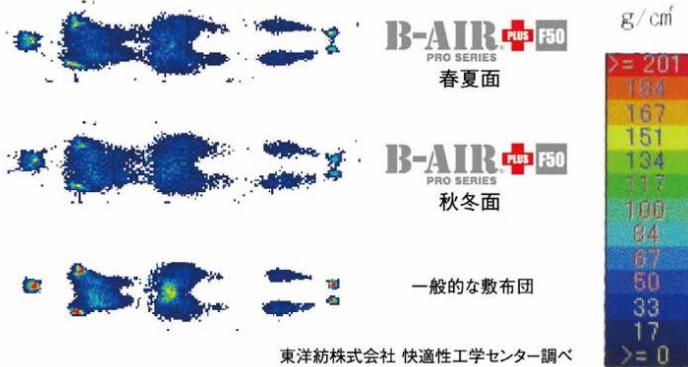

特徴

世界トップクラスの中「素材」を集結
ぐっすり睡眠スッキリした目覚め。

体圧
分散性

通気性

高密度
高弾圧

Point01 肩・腰・足と正しく体重を分散します