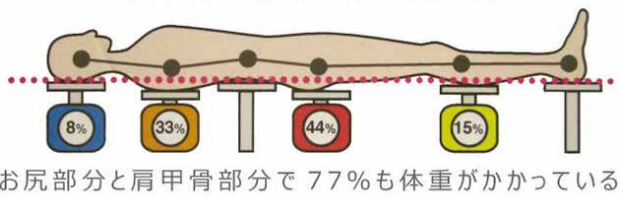

特徴

世界トップクラスの中「素材」を集結
ぐっすり睡眠スッキリした目覚め。

体圧
分散性

通気性

高密度
高弾圧

Point01 肩・腰・足と正しく体重を分散します

【仰向けに寝たときの体重分布】

肩・腰・足への圧力をダブルクッション構造が分散し身体への負担を軽減します。休んでいる間に働く自然治癒力(人が生まれながらに持っている治そうという力)をより良い状態で引き出してくれるので、腰痛予防・腰痛対策にもおすすめです。

Point02 ウレタンよりムレにくくへたりにくい
ユーロフォームを使用

通常のウレタンフォームはムレやすくへたりやすいのが欠点ですが、ユーロフォームは天然由来の素材テンセル®パウダーと、ランダムオープンセル(空気層)の効果で優れた吸放湿性を実現。通気性が良くムレにくくへたりにくいウレタンフォーム。

Point03

側生地・中材が洗える
からいつも清潔

側生地を洗濯ネットに入れて、ご家庭の洗濯機で丸洗い。中材はお風呂場のシャワーで洗い流し、十分十分に水を切り、風通しの良い日陰で乾かして下さい。

Point04

まくらは睡眠の質に大きく影響します
当社ではオリジナルまくらつくれます

正しい知識をもって、自分に適したまくらを選択してください。まくらは、頭ではなく、首にするもの。まずは枕を首にあてて、頸椎の窪みを埋めるため高さを調整し枕を作っていきます。

株式会社うしまるとは 快眠の追求と日本文化の伝承。心豊かな眠りとしあわせをサポート

明治年間に龍野(たつの市)で創業以来、あくなき快眠の追求と日本文化の伝承により、お客様の心豊かな生活をサポート。寝生活のお手伝いをしています。羽毛ふとんをはじめ、健康ふとんや安眠まくら、ベッドや桐すのこ、今お客様が使用している「ふとんのリフォームや丸洗い」と寝具全般、また結納商品や介護用品、ギフト商品なども取り扱っています。